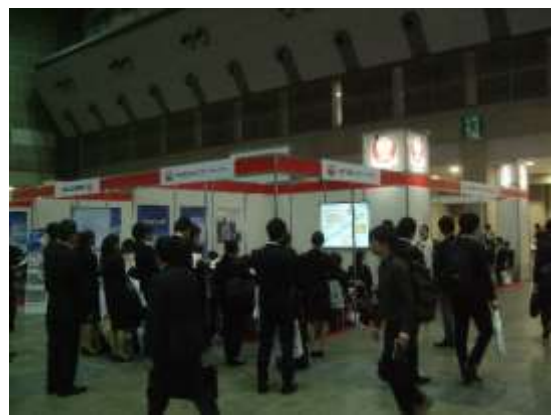

航空会社は人気が高いです